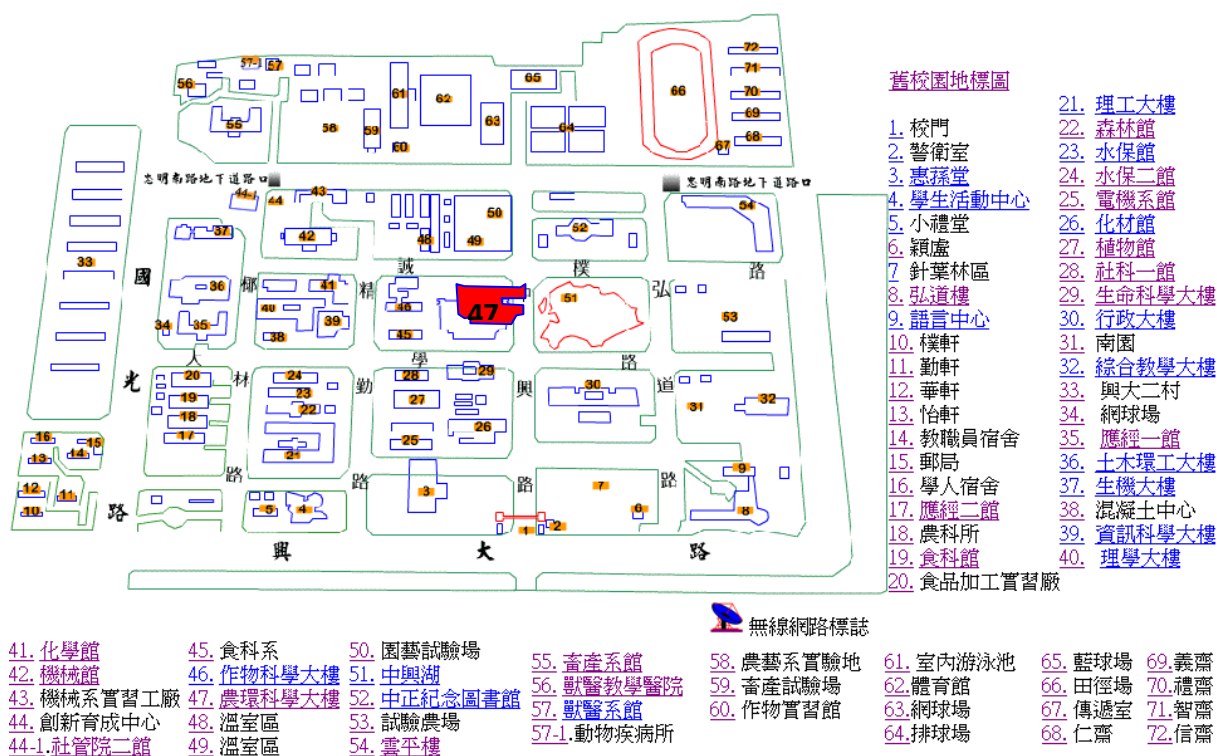

五、參與單位

(一) 十大工作分組

內政部資訊中心	標準制度及資料倉儲工作分組
內政部地政司	基本地形圖資料庫工作分組
內政部地政司中部辦公室	土地基本資料庫工作分組
內政部營建署公共工程組	公共管線資料庫工作分組
內政部營建署市鄉規劃局	國土規劃資料庫工作分組
交通部管理資訊中心	交通網路資料庫工作分組
內政部統計處	社會經濟資料庫工作分組
行政院環境保護署環境監測及資訊處	環境品質資料庫工作分組
行政院農業委員會林務局	自然資源與生態資料庫工作分組
經濟部資訊中心	自然環境基本資料庫工作分組

(二) 各縣市政府相關局處

25 縣市政府計畫處(室)、民政局(處)、建設局(處)、工務局(處)、地政局(處)、都發局(處)、農業局(處)、交通局(處)、環保局(處)、工商局(處)、管線主管單位... 等 GIS 推動與應用相關單位。

六、會議地點交通資訊

(一) 中區地點：中興大學農業暨自然資源學院國際會議廳

1. 地址：台中市國光路 250 號農環大樓 10F
2. 到興大路線「高速公路與快速道路圖」

3. 到興大路線「市內主要道路圖」

4. 中興大學「校園地標圖」，農環大樓所在位置為編號 47

5. 請參考中興大學網站

http://www.nchu.edu.tw/New_nchu_3/02student/student_2.php?cate_id=438

(二) 南區地點：蓮潭國際會館

1. 地址：高雄市左營區崇德路 801 號
2. 地圖：

3. 交通指引

4. 請參考蓮潭國際會館網站：<http://www.gardenvilla.com.tw/t3-tm.html>