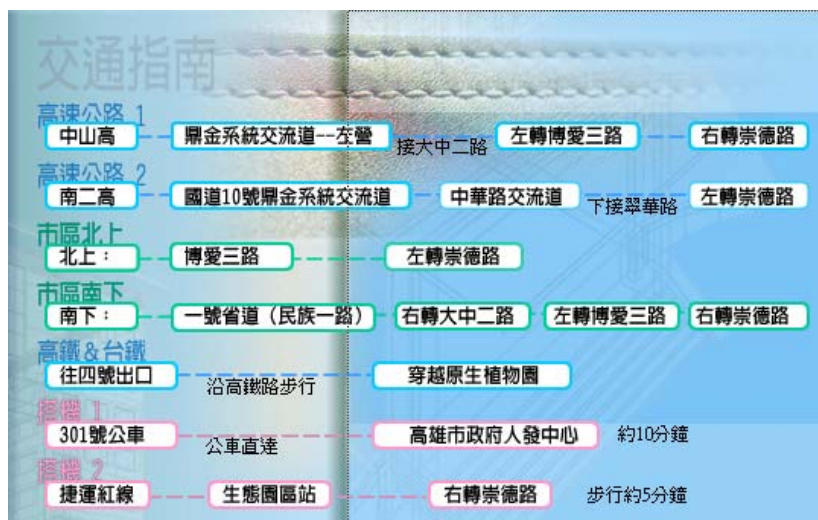

(二) 各縣市政府相關局處

25 縣市政府計畫處(室)、民政局(處)、建設局(處)、工務局(處)、地政局(處)、都發局(處)、農業局(處)、交通局(處)、環保局(處)、工商局(處)、管線主管單位... 等 GIS 推動與應用相關單位。

六、會議地點交通資訊

(一) 中區地點：中興大學農業暨自然資源學院國際會議廳

1. 地址：台中市國光路 250 號農環大樓 10F
2. 到興大路線「高速公路與快速道路圖」

3. 到興大路線「市內主要道路圖」

4. 中興大學「校園地標圖」，農環大樓所在位置為編號 47

5. 請參考中興大學網站

http://www.nchu.edu.tw/New_nchu_3/02student/student_2.php?cate_id=438

(二) 南區地點：蓮潭國際會館

1. 地址：高雄市左營區崇德路 801 號
2. 地圖：

3. 交通指引

4. 請參考蓮潭國際會館網站：<http://www.gardenvilla.com.tw/t3-tm.html>